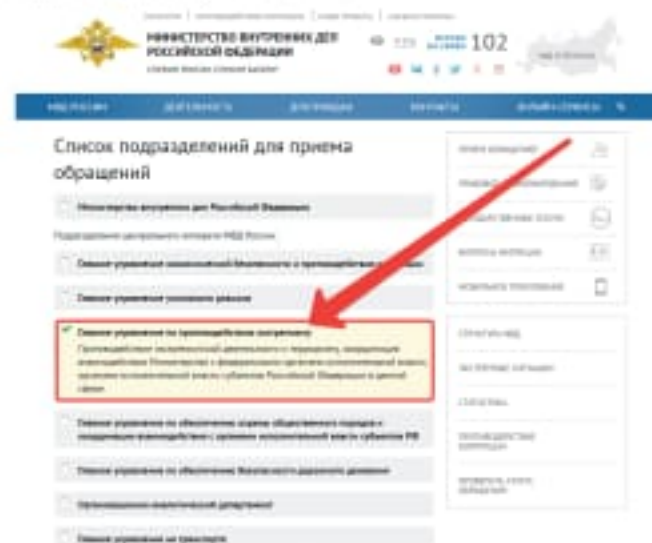

Куда сообщить об экстремизме?

Посредством обращения через сайт МВД.РФ вы можете сообщить об обнаруженной информации экстремистского характера или каком-либо материале, содержащем в себе признаки экстремизма. На сайте перед вами появится страница со списком подразделений для приема обращений граждан. Выберите «Главное управление по противодействию экстремизму», прокрутите страницу вниз и нажмите кнопку «Далее».